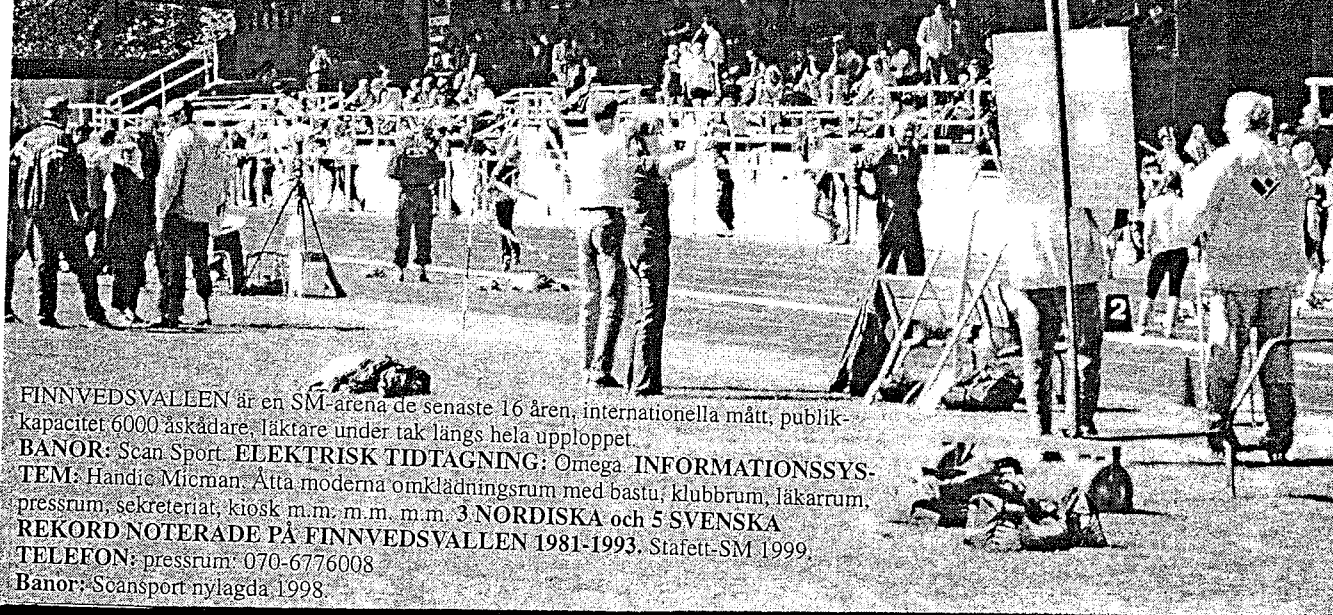

FRIIDROT I

FINNVEDSVALLEN är en SM-arena de senaste 16 åren, internationella mått, publikkapacitet 6000 åskådare, läktare under tak längs hela upploppet.

BANOR: Scan Sport ELEKTRISK TIDTAGNING: Omega. INFORMATIONSSYSTEM: Handic Micman. Åtta moderna omklädningsrum med bastu, klubbrom, läkarrum, pressrum, sekretariat, kiosk m.m. m.m. 3 NORDISKA och 5 SVENSKA